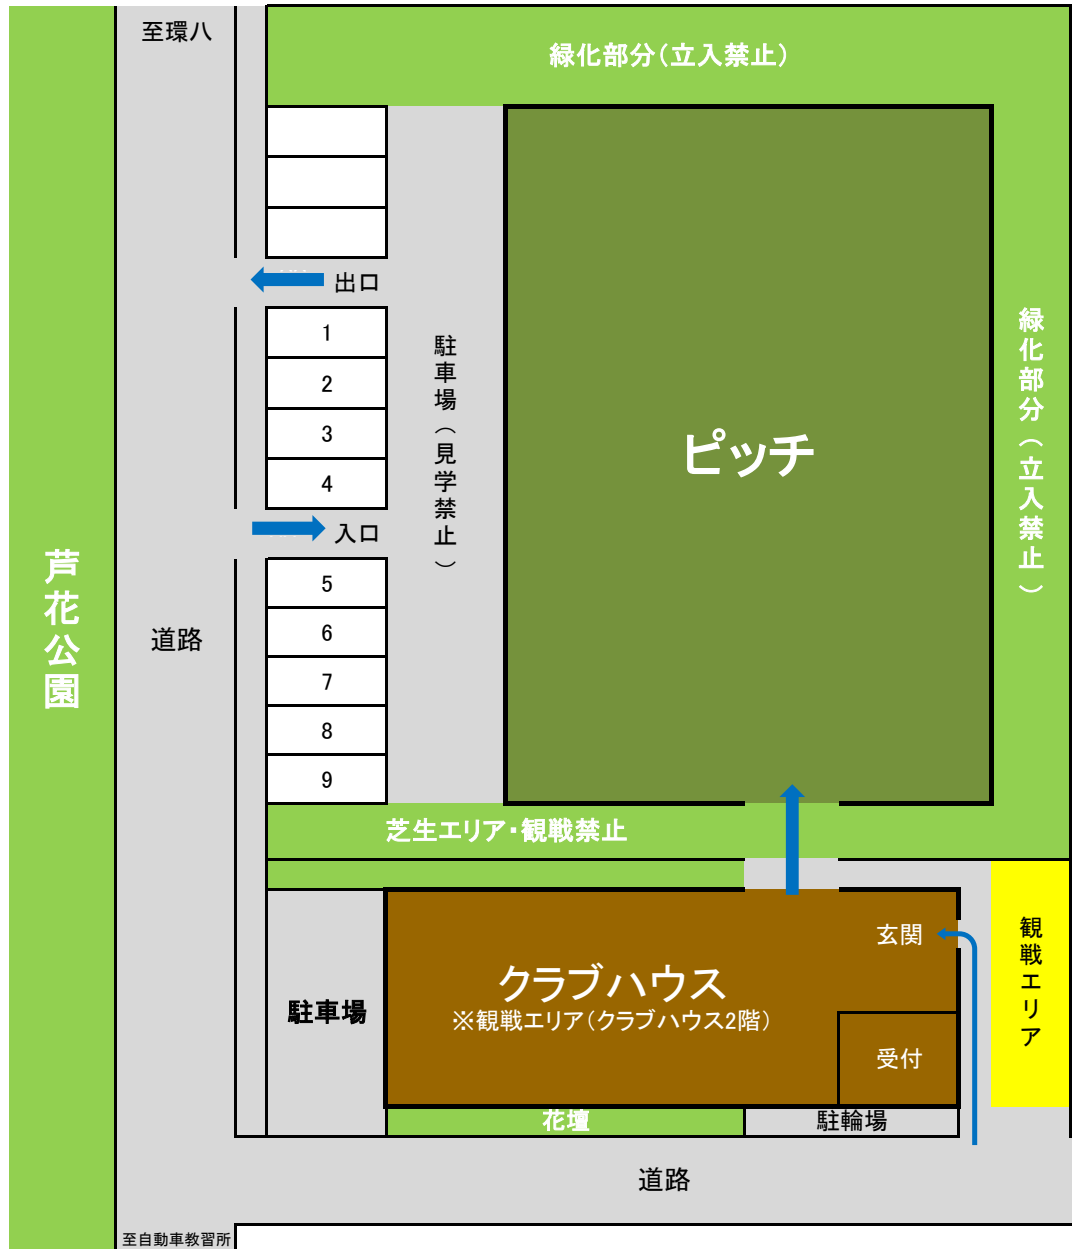

ファンルーツパーク芦花公園 施設利用上の注意点について

【施設利用上の注意】

- ◆見学は所定の「見学スペース」およびクラブハウス2階見学スペースにてお願いします。
駐車場、天然芝部分では立ち止まらないでください。
- ◆クラブハウス2階へ上がる際はスリッパに履き替え靴は下駄箱へ収納ください。
- ◆敷地内は全面禁煙となります。
- ◆ゴミ箱をご利用ください(ポイ捨て禁止)。
- ◆近隣での路上駐車はご遠慮ください。

ファンルーツパーク芦花公園
 〒157-0063 東京都世田谷区粕谷 1-7-26 TEL.03-6379-8913
 FAX.03-6379-8906 E-Mail. info@funroots.net
 copyright©2013 Funroots Co., Ltd. all rights reserved.